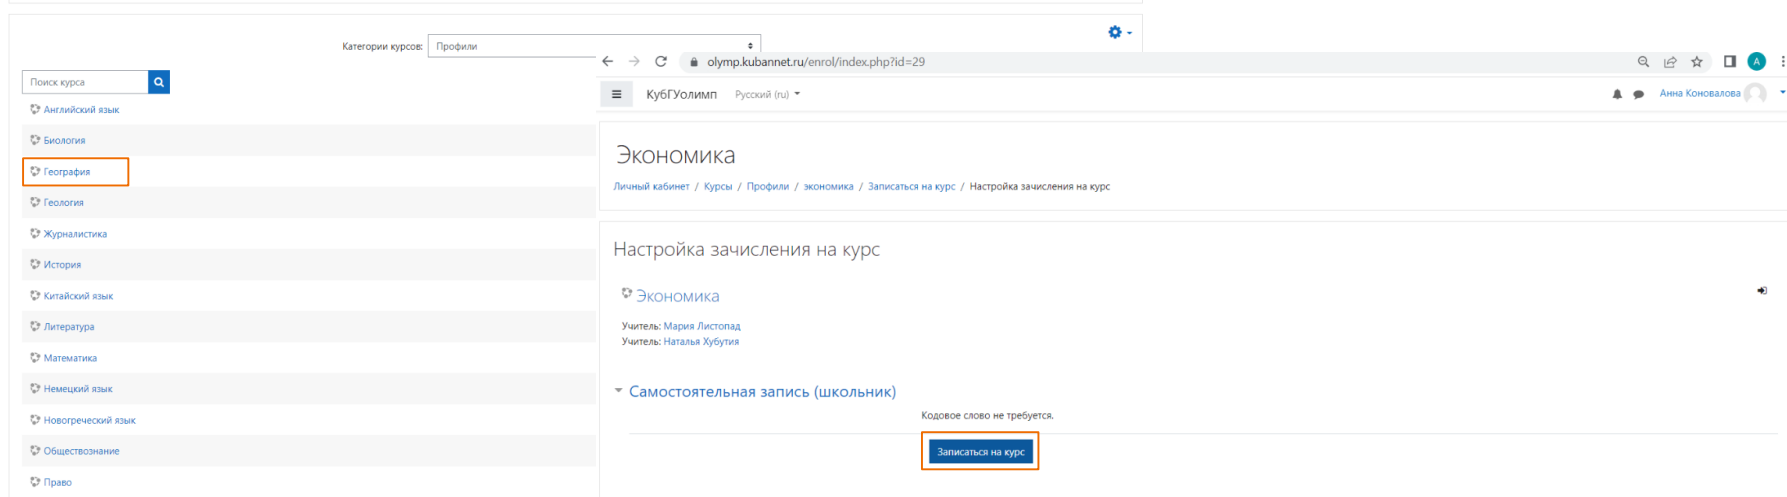

Шаг 5.

Выбрать профиль Олимпиады и “записаться на курс”